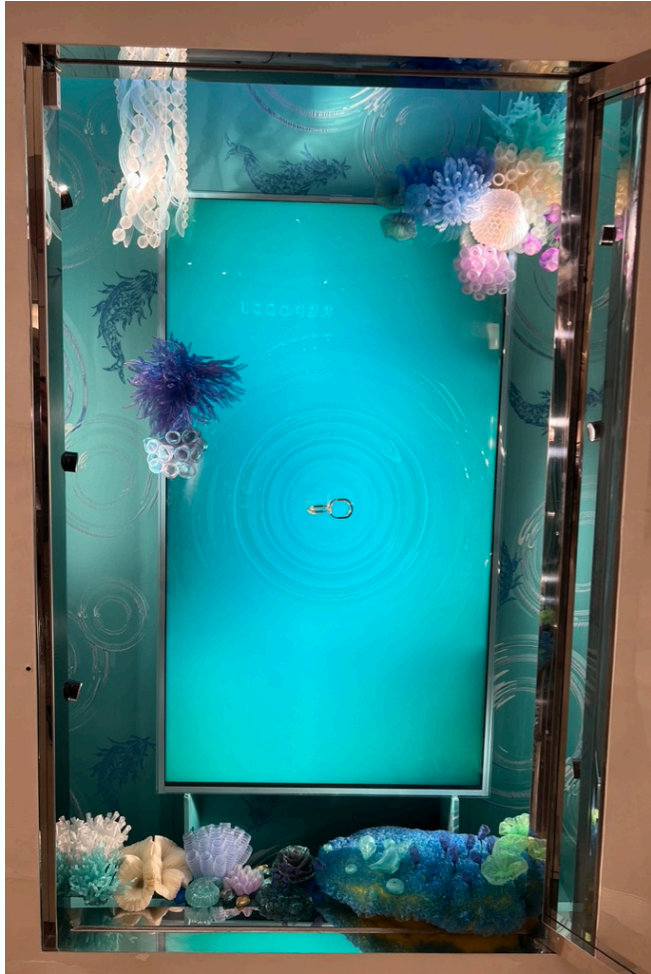

PHILEOG
DESIGN.

Biorad

Salon MEDLAB

Dubai

Stand traditionnel de 120m2
Animation film motion production agence
Fabrication Dubai

TIFFANY

Le Bon Marché // Barcelone

Paris et Barcelone